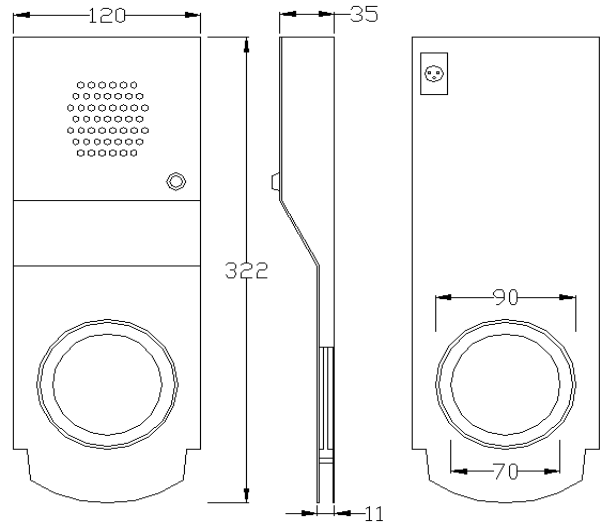

GOBO SLIDE PROJECTOR

MODEL: MI-1000

適用於 ETC, ALTMAN, STRAND, SELECON 等
專業橢圓型反射鏡聚光燈

- 鋁合金材質散熱外殼,表面陽極髮線處理
- 額定功率: 110/ 220V 電壓輸入,DC 12V 直流電壓輸出
- 高功率風扇 : DC 12V 出風量 : 29.7Cfm 轉速 : 3600RPM
- 附電源指示燈 及 XLR 3PIN 電源輸入插座
- 投射孔徑(直徑) : 70mm .
- 附安全鏈條及 110/220V 變壓器 1 組.
- 可裝置耐熱透明賽璐片(投影片)投射彩色影像.
- DIMENSIONS: 120mm(L) x 322mm(H) x 35mm(W) 淨重: 0.77KG