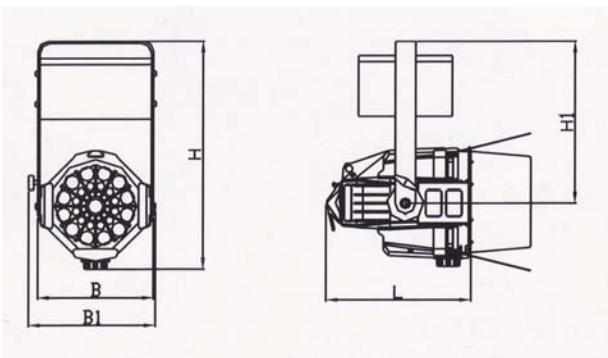

LUMINAIRE PW575

B ₁	B	H ₁	L	H
280	240	350	285	485

電氣規格 額定功率為 220V/50~60Hz。
PAR64燈體結構由鋁板壓製或鑄造而成。

MSR 575SE & HMI575SE 燈泡。

軛 (Yoke) 之調整範圍達 270°以上。

色溫 5600°K

重量 13Kg

外型尺寸 280 x 285 x 485 (mm)

附 3 呎 (90cm) 以上耐高溫橡膠或鐵氟龍被覆 3 蕊電纜線。

	距離 6M	距離 8M	距離 10M
度數 25°	1770 LUX	1023 LUX	601 LUX
度數 43°	1401 LUX	751 LUX	468 LUX

附件

- (1) . MSR 575SE & HMI575SE 燈泡
- (2) . 鑄鐵製 C 型掛鉤 (C Clamp)
- (3) . 色片夾 (Color Frame)
- (4) . 安全索 (Safety Cable)
- (5) . 2P+G 插頭